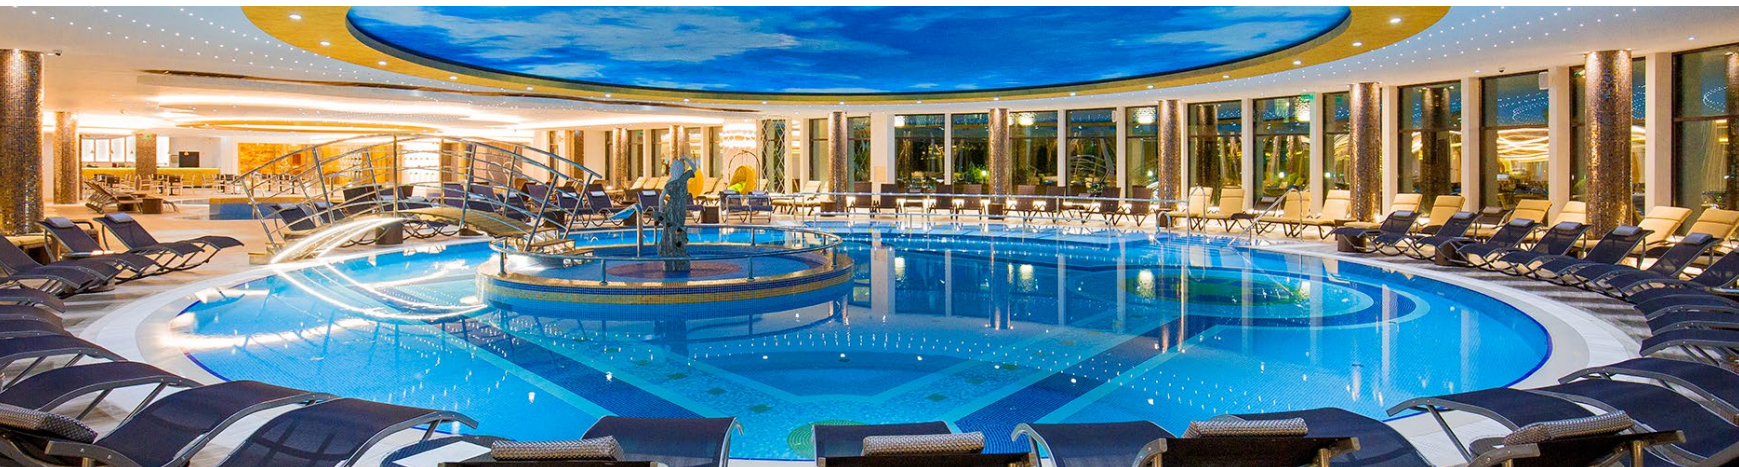

*U cenu je uračunato korišćenje bazena, bio saune, finske saune, ruske banje, tepidarijuma, hamama, relaks sobe sa himalajskom solju i laconiuma. Masaže i tretmani se dodatno naplaćuju.*

- \* **Radno vreme:** - ponedeljak - četvrtak od 08h - 21h  
- petak i subota od 08h - 22h  
- nedelja od 08h - 21h